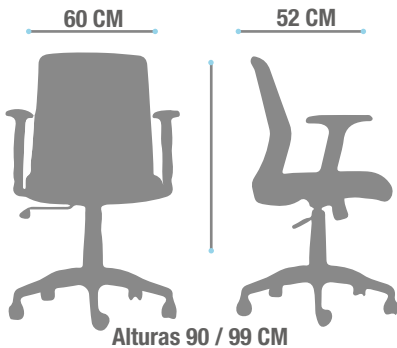

Cuba fija

Imagen referencial

Descripción

- Nueva silla de One Sit que destaca por su diseño moderno de líneas rectas, su simplicidad. Se posiciona en un segmento dentro del mercado muy competitivo.

Componentes

- Respaldo ergonómico en malla negra
- Asiento tapizado en tela negra
- Regulación de altura
- Estructura en polipropileno negro
- Mecanismo fijo
- Brazos fijos
- Base de nylon
- Ruedas de nylon

Opciones

- **Ruedas**
Ruedas para piso duro (antiestáticas)

Medidas

- Cuba brazo fijo

Alturas 90 / 99 CM